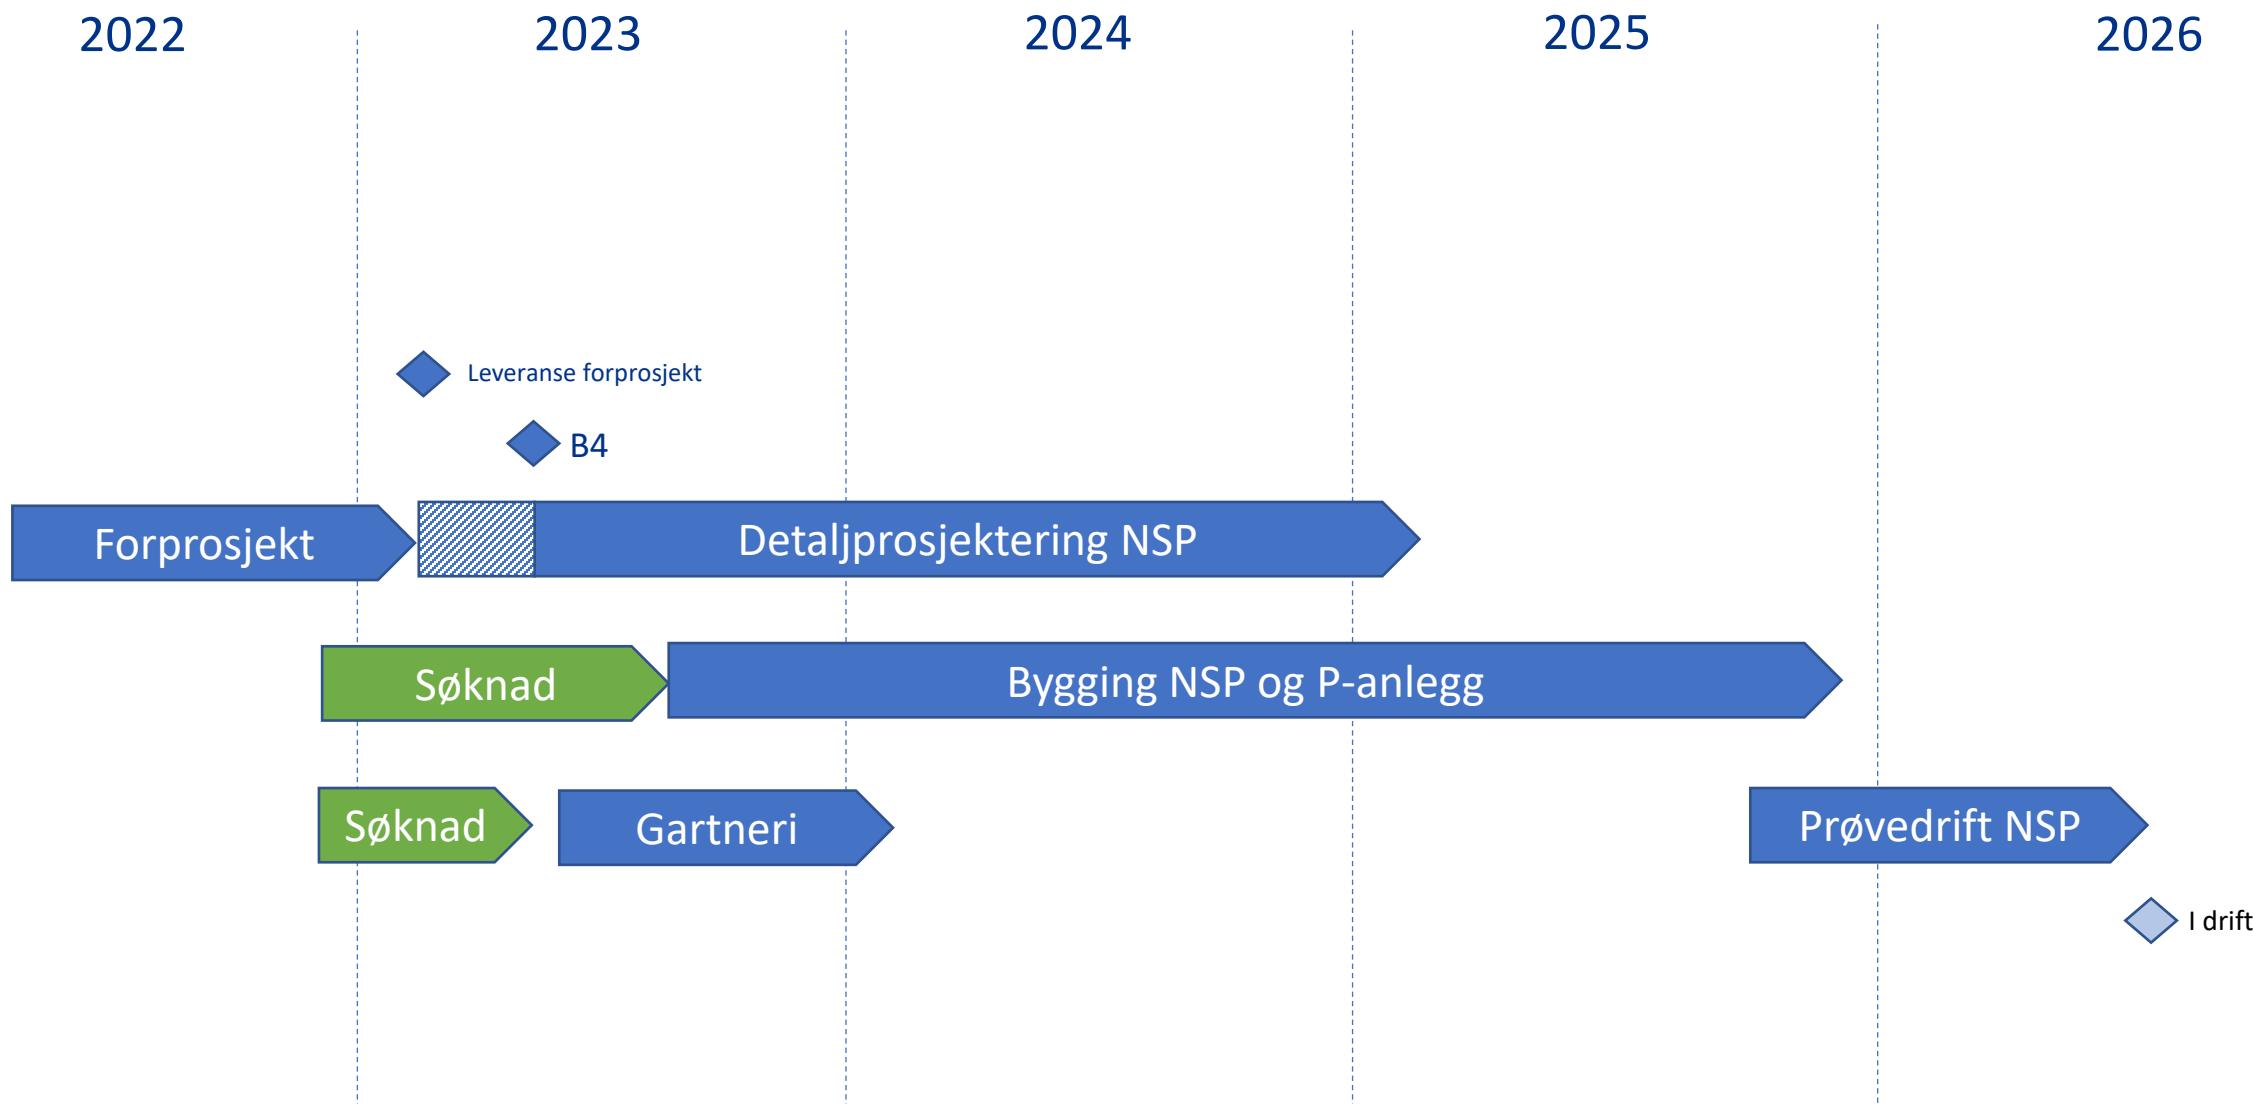

The background features a dark blue field with lighter blue geometric shapes and silhouettes of human figures. On the left, a silhouette of a person's head and shoulders is shown with a heart symbol on their chest. On the right, a silhouette of a hand is visible. The overall design is clean and professional.

Ny sikkerhetspsykiatri

Info styret Ila borettslag

27. okt 2022

HELSE  SØR-ØST

Tidsplan

Rigglass

Brakkerigg

Fasade mot sør

Oransje: Fase 1 og 3
Oransje og blå: Fase 2

Prøverom
utstyr

Bygge inn trapp

Byggherre

UE

Lengde: ca 80 m
Bredde: 8,50 m
Høyde: 7,30 m

Veier og adkomst i byggeperioden

- Asfaltert veg utvides mot vest (i h t ny regulering)
- Utvidet veg deles med fysisk skille med midlertidig fortau mot øst
- Legge til rette for å beholde eksisterende vegetasjon mellom vei og boliger lengst mulig