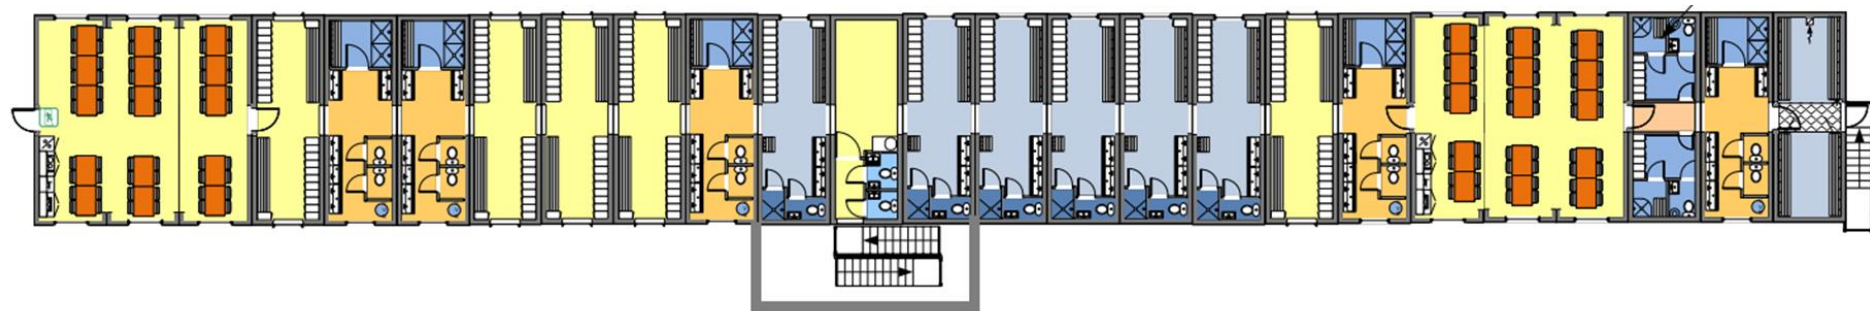

The background features a dark blue field with lighter blue geometric shapes and silhouettes of human figures. On the left, a silhouette of a person's head and shoulders is shown with a heart symbol on their chest. On the right, a silhouette of a hand is visible. The overall design is clean and professional.

Oransje: Fase 1 og 3
Oransje og blå: Fase 2

Prøverom
utstyr

Bygge inn trapp

Byggherre

UE

Lengde: ca 80 m
Bredde: 8,50 m
Høyde: 7,30 m

Veier og adkomst i byggeperioden

- Asfaltert veg utvides mot vest (i h t ny regulering)
- Utvidet veg deles med fysisk skille med midlertidig fortau mot øst
- Legge til rette for å beholde eksisterende vegetasjon mellom vei og boliger lengst mulig