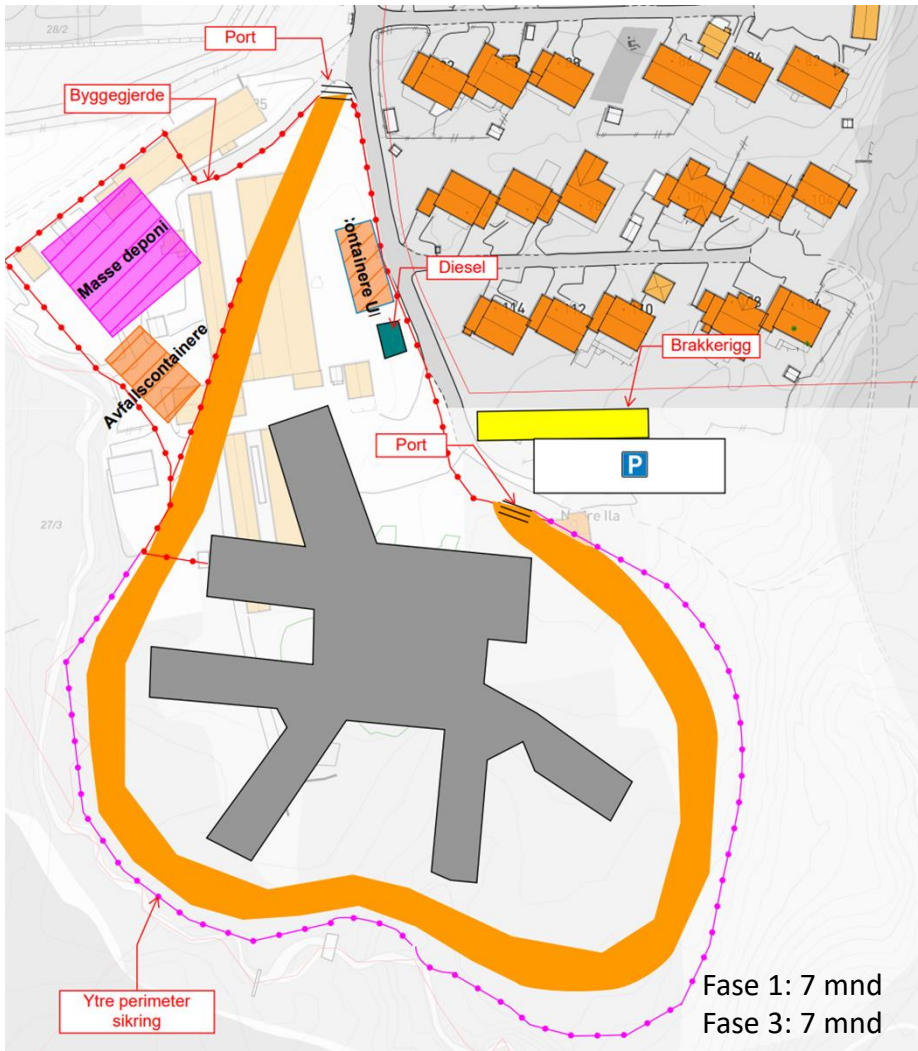

The background features a dark blue field with lighter blue geometric shapes and silhouettes of human figures. On the left, a silhouette of a person's head and shoulders is shown with a heart symbol on their chest. On the right, a silhouette of a hand is visible. The overall design is clean and professional.

Ny sikkerhetspsykiatri

Info styret Ila borettslag

27. okt 2022

HELSE  SØR-ØST

Tidsplan

Rigglass

Brakkerigg

Fasade mot sør

Oransje: Fase 1 og 3
Oransje og blå: Fase 2

Prøverom
utstyr

Bygge inn trapp

Byggherre

UE

Lengde: ca 80 m
Bredde: 8,50 m
Høyde: 7,30 m

Veier og adkomst i byggeperioden

- Asfaltert veg utvides mot vest (i h t ny regulering)
- Utvidet veg deles med fysisk skille med midlertidig fortau mot øst
- Legge til rette for å beholde eksisterende vegetasjon mellom vei og boliger lengst mulig

Alternativ parkeringsløsning

Sykehusets uteområde