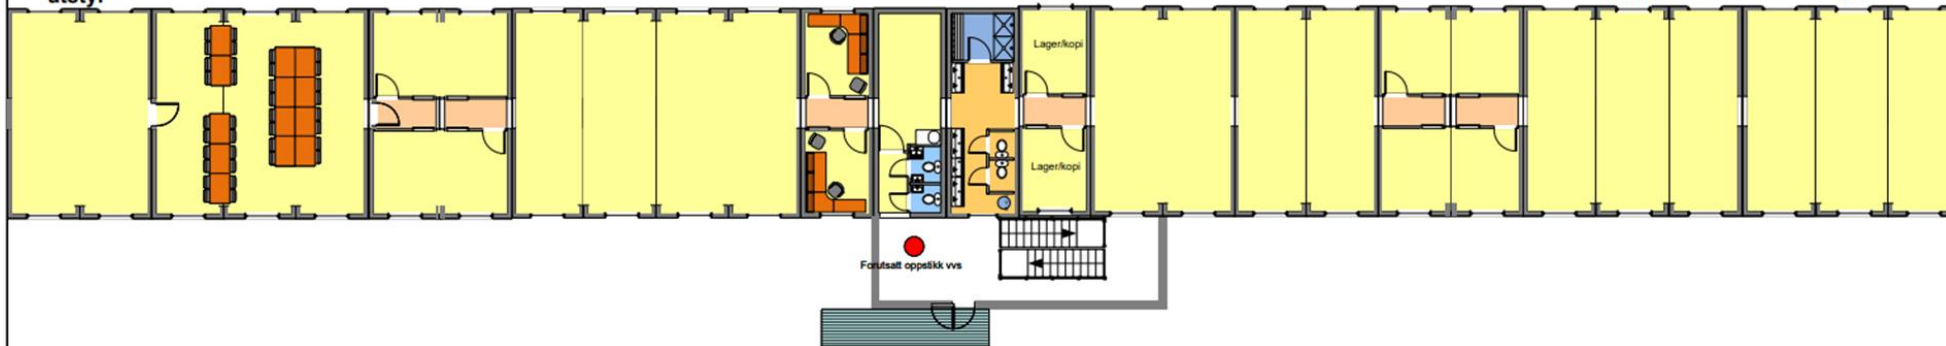

Oransje: Fase 1 og 3
Oransje og blå: Fase 2

Prøverom
utstyr

Bygge inn trapp

Byggherre

UE

Lengde: ca 80 m
Bredde: 8,50 m
Høyde: 7,30 m

Veier og adkomst i byggeperioden

- Asfaltert veg utvides mot vest (i h t ny regulering)
- Utvidet veg deles med fysisk skille med midlertidig fortau mot øst
- Legge til rette for å beholde eksisterende vegetasjon mellom vei og boliger lengst mulig