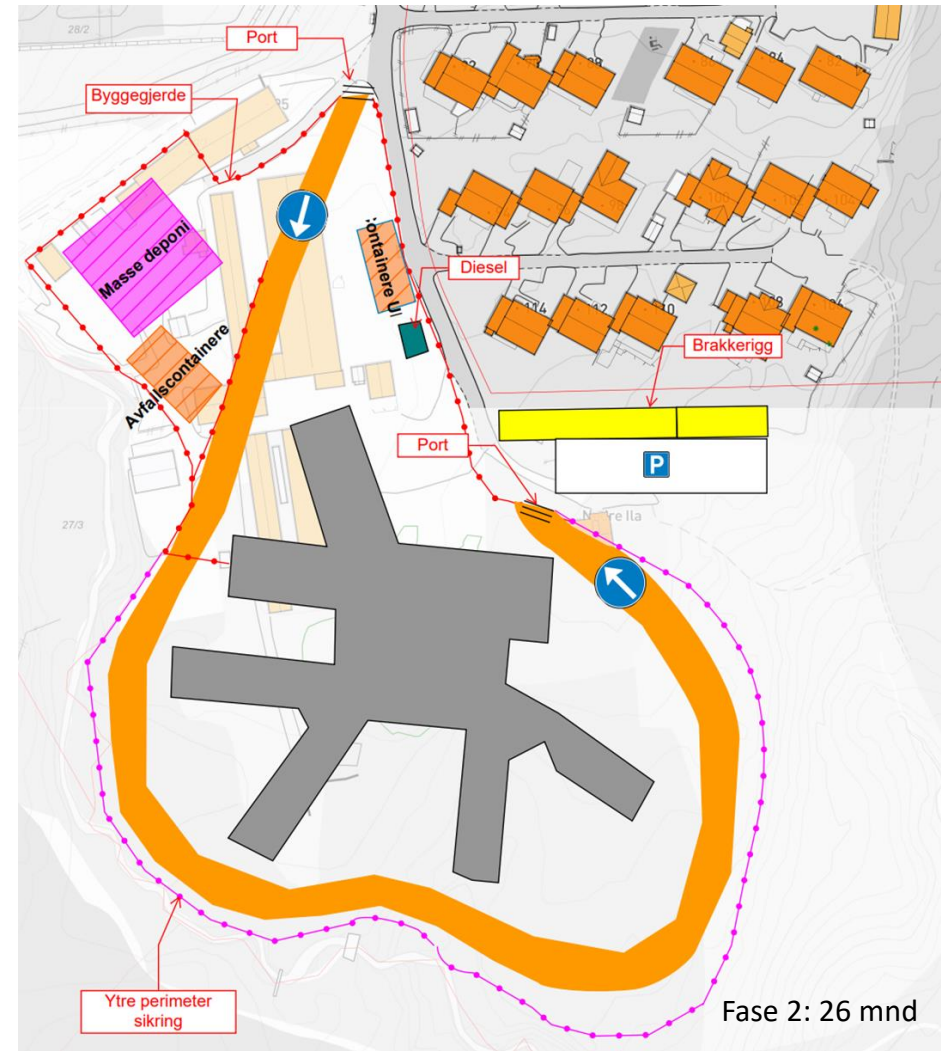

The background features a dark blue field with lighter blue geometric shapes and silhouettes of human figures. On the left, a silhouette of a person's head and shoulders is shown with a heart symbol on their chest. On the right, a silhouette of a hand is visible. The overall design is clean and professional.

Ny sikkerhetspsykiatri

Info styret Ila borettslag

27. okt 2022

HELSE  SØR-ØST

Tidsplan

Rigglass

Brakkerigg

Fasade mot sør

Oransje: Fase 1 og 3
Oransje og blå: Fase 2

Prøverom
utstyr

Bygge inn trapp

Byggherre

UE

Lengde: ca 80 m
Bredde: 8,50 m
Høyde: 7,30 m

Veier og adkomst i byggeperioden

- Asfaltert veg utvides mot vest (i h t ny regulering)
- Utvidet veg deles med fysisk skille med midlertidig fortau mot øst
- Legge til rette for å beholde eksisterende vegetasjon mellom vei og boliger lengst mulig

Alternativ parkeringsløsning

Sykehusets uteområde